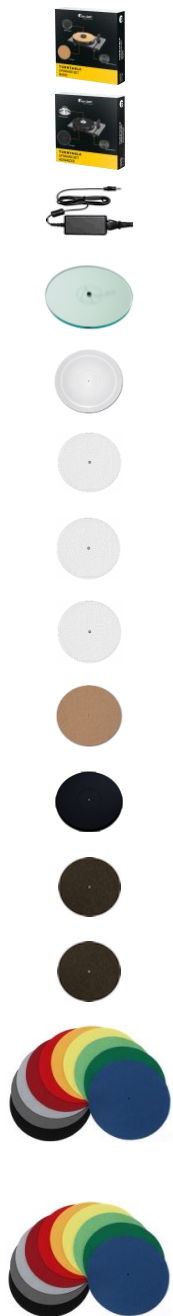

Artikel	Beschreibung	Abdeckhaube	Drehzahl 78	Maße & Gewichte (B x H x T)	Farbe/Länge	LW	EAN	ME	Preis-Kat.	UVP
Klangtuning										
Upgrade Set Basic	beinhaltet Record Puck E in Schwarz, Cork it & Damp it Set			siehe einzelne Produkte		G	9120122299135	Stück	n/n	79,90
Upgrade Set Advanced	beinhaltet Clamp it, Leather it & Damp it Set			siehe einzelne Produkte		G	9120122299142	Stück	n/n	169,00
High Power it Netzteil	Upgrade-Netzteil für Plattenspieler mit 15V DC Spannung, 30 Watt, geerdet, Erdungsanschluss reduziert Brummen, Liefert saubereren Strom + mehr Leistung			85 x 47 x 33mm 100g (ohne Kabel)	Schwarz	P	9120097822420	Stück	n/n	34,90
Glass Platter	für T1			Ø 300mm Höhe: 8mm 0,9kg	Glas	P	9120007685688	Stück	C	129,00
Acryl it	für Debut / Xpression			Ø 300mm Höhe: 20mm 0,9kg	Acryl	G	1947174210	Stück	n/n	159,00
Acryl it E	für Elemental / Essential			Ø 300mm Höhe: 20mm 1,2kg	Acryl	G	9120050439603	Stück	n/n	149,00
Acryl it - RPM 1 Carbon	für RPM 1 Carbon			Ø 300mm Höhe: 27mm 2,35kg	Acryl	P	9120065189906	Stück	A	269,00
Acryl it - RPM 3 Carbon	für RPM 3 Carbon			Ø 300mm Höhe: 29mm 2,4kg	Acryl	P	9120065189913	Stück	A	329,00
Cork it	Korkmatte für diverse Modelle			Ø 300mm, Höhe: 1,5mm	Kork	G	9120007682410	Stück	n/n	25,00
Leather it	Plattenmatte aus Leder			Ø 300mm, Höhe: 2mm	Schwarz Grau	P	9120007689457 9120007689464	Stück	C	49,00
Cork & Rubber it 1mm	Kork/Gummimatte für diverse Modelle, 1mm			Ø 300mm, Höhe: 1mm	Kork-Schwarz	G	9120082389051	Stück	n/n	49,90
Cork & Rubber it 3mm	Kork/Gummimatte für diverse Modelle, 3mm			Ø 300mm, Höhe: 3mm	Kork-Schwarz	G	9120082389068	Stück	C	65,00
Felt Mat 280mm	280mm Filzmatten für Debut III (in verschiedenen Farben)			Ø 280mm, Höhe: 1mm	Schwarz Blau Dunkelgrau Dunkelrot Grün Hellgrau Neon-Grün Orange Rot Gelb	G	9120035822567 9120035822598 9120035822574 9120035822642 9120035822604 9120035822581 9120035822611 9120035822628 9120035822635 9120035822659	Stück	n/n	9,90
Felt Mat 300mm	300mm Filzmatten für alle anderen Modelle			Ø 300mm, Höhe: 1mm	Schwarz Blau Dunkelgrau Dunkelrot Grün Hellgrau Neon-Grün Orange Rot Gelb	G	9120035822550 9120050437883 9120050437876 9120050437937 9120050437890 9120050437951 9120050437906 9120050437913 9120050437920 9120050437944	Stück	n/n	9,90